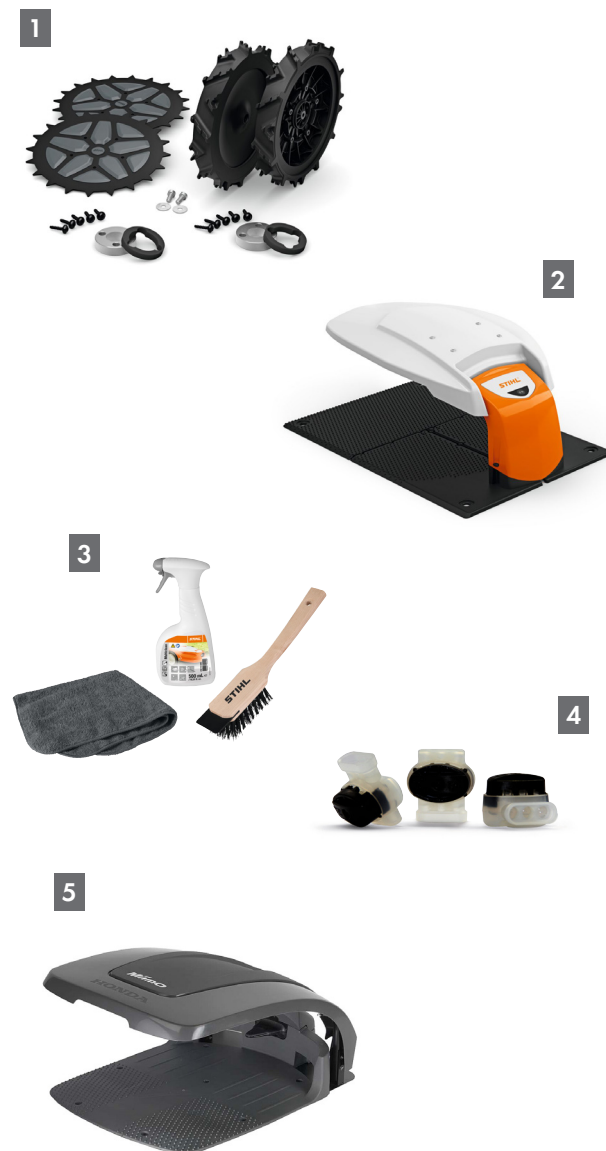

ACCESSOIRES

STIHL

Installatiekit 1 iMOW (150 m draad, 3 draadverbinders, 250 bevestigingspennen)	art IA00-007-1004	€122,00
Installatiekit 2 iMOW (400 m draad, 7 draadverbinders, 500 bevestigingspennen)	art IA00-007-1005	€323,00
FIX KIT 1 iMOW (5m draad, 6 draadverbinders, 10 bevestigingspennen)	art IA00-007-1007	€26,50
Upgrade KIT 10 iMOW (2 tractiewielen, 2 wielgewrichten)	art IA01-007-4700	€78,00
Upgrade KIT 11 iMOW (2 tractiewielen, 2 noppenschijven, 2 wielgewrichten) 1	art IA01-007-4701	€99,00
Zonnedak voor RMI4 2	art 6909-780-5401	€211,00
Zonnedak voor iMOW 3 & 4	art IA02-780-4300	€189,00
Zonnedak voor iMOW 5, 6 & 7	art IA01-780-4300	€209,00
Care en clean kit 3	art 0782-516-8600	€21,70
Duro plus messen iMOW serie (9 stuks)	art IA00-007-4206	€45,90
Mes RMI 422/522	art 6301-702-0101	€15,20
Bevestigingspennen (75 stuks)	art IA00-007-1000	€21,30
Draadverbinders (10 stuks) 4	art IA00-007-1002	€16,00

HONDA

Zonnedak voor HRM 40/70	art 06800-Y0E-000	€160,80
Zonnedak voor HRM 310/520/1000/1500/2500/3000/4000 5	art 06800-VP7-010	€199,00
Messen HRM 40/70 (9 stuks)	art 80019-Y0E-003	€42,30
Messen HRM 310/520 (9 stuks)	art 06301-VP7-E00	€21,89
Messen HRM 1000/1500/2500/3000/4000 (9 stuks)	art 06301-VP7-E00	€21,89